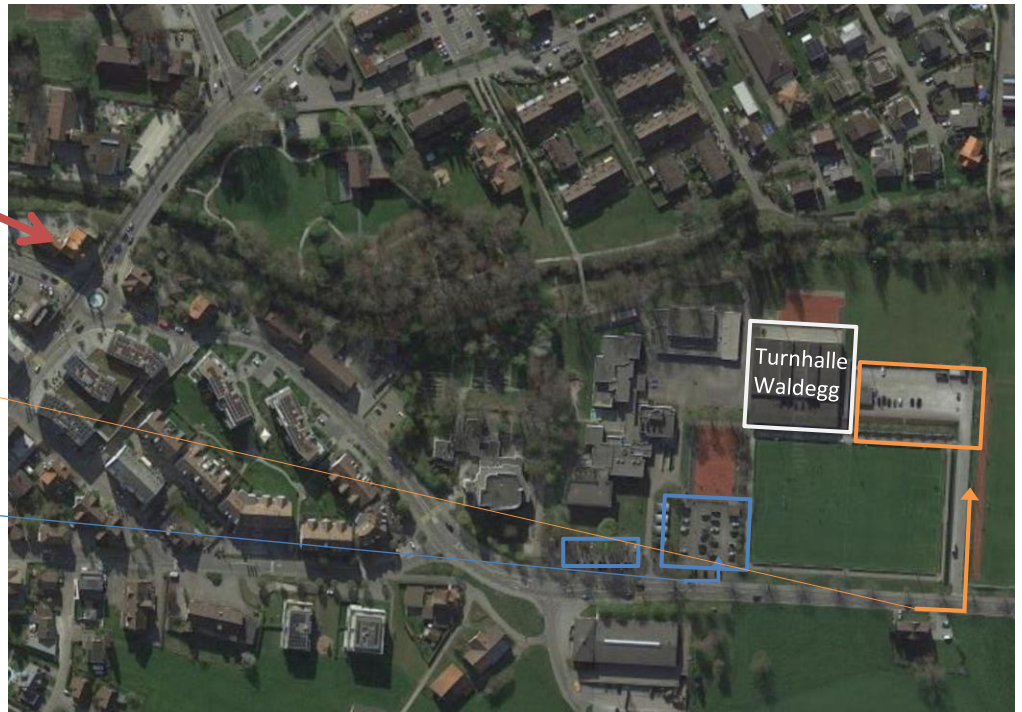

3. Kreuzworträtsel

1. Frühlings-Cup
2. Alessa Hotz
3. Bremsen
4. Turnhalle
5. Kür

S I R N A C H

Sportlerinfo (Parksituation)

**Stephan
Brunschwiler**
Soft - Ice

Confiserie · Marroni

Feldstrasse 6 · Natel 079 236 50 19
9542 Münchwilen